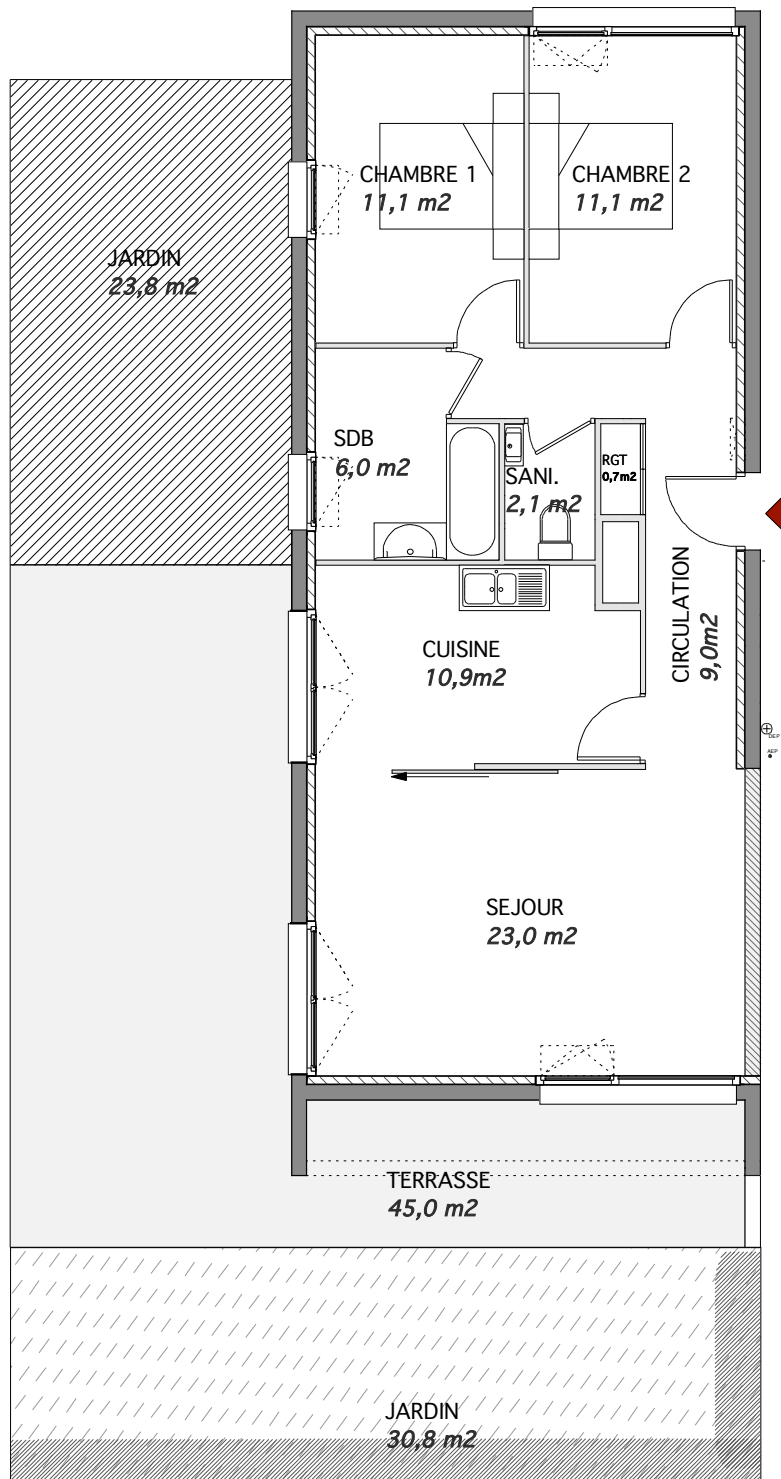

RÉSIDENCE COGNACQ-JAY

39 - 41 RUE COGNACQ JAY 51100 REIMS

LOT 03

ENTRÉE/CIRCULATION	9,00 m²
RANGEMENT	0,70 m²
CUISINE	10,90 m²
SEJOUR	23,00 m²
SALLE DE BAIN	6,00 m²
CHAMBRE 1	11,10 m²
CHAMBRE 2	11,10 m²
TOTAL SURFACE HABITABLE	71,80 m²

JARDIN + TERRASSE	99,60 m²

TYPE 3
REZ- DE-JARDIN
IMMEUBLE B

0 m 1 m 2 m 3 m 4 m